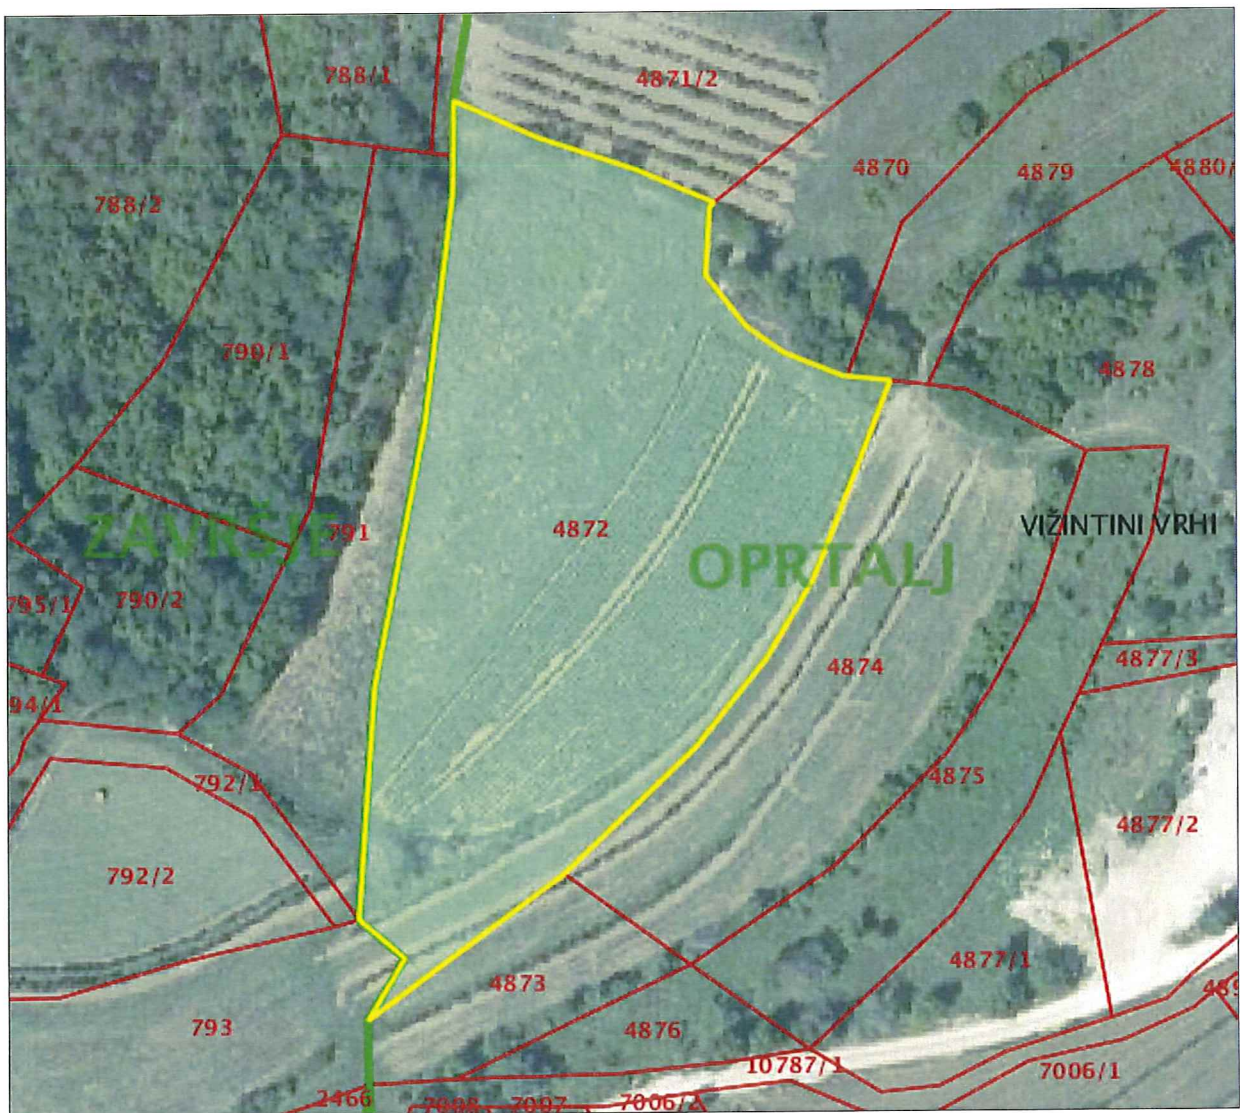

REPUBLIKA HRVATSKA
DRŽAVNA GEODETSKA UPRAVA
ODJEL ZA KATASTAR NEKRETNINA BUJE-BUIE

NESLUŽBENA VERZIJA

K.o. OPRTALJ, 301957
k.č. br.: 4872

IZVOD IZ KATASTARSKOG PLANA

Približno mjerilo ispisa 1: 1000
Izvorno mjerilo plana 1:2880